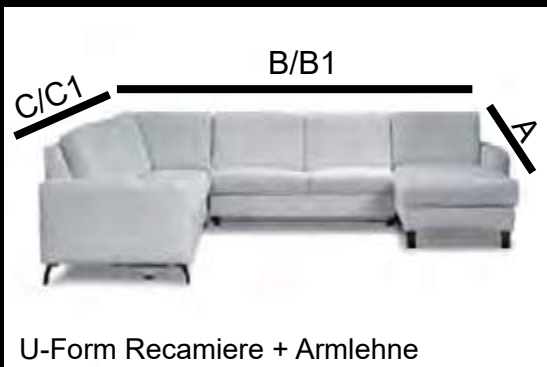

U-Form Recamiere + kleiner Ottomane

160 x 250 x 165cm	€ 3.790
160 x 275 x 165cm	€ 4.048
160 x 285 x 165cm	€ 4.098
160 x 295 x 165cm**	€ 4.148
160 x 305 x 165cm	€ 4.498
160 x 315 x 165cm	€ 4.548
160 x 325 x 165cm**	€ 4.598
160 x 335 x 165cm	€ 4.798
160 x 345 x 165cm	€ 4.848
160 x 355 x 165cm*	€ 4.898

mit großer Ottomane
statt 165cm = 210cm +€ 99

U-Form Recamiere + Armlehne

A	B	C
160cm	250cm	175cm
	275cm	200cm
	285cm	210cm
	295cm**	220cm**
	B1	C1
	305cm	230cm
	315cm	240cm
	325cm**	250cm**
	335cm	260cm
	345cm	270cm
	355cm*	280cm*

A + B + C	= € 5.448
A + B + C1	= € 5.698
A + B1 + C	= € 5.898
A + B1 + C1	= € 6.498

U-Form Ottomane + Ottomane

210 x 245 x 210cm	€ 4.390
210 x 270 x 210cm	€ 4.648
210 x 280 x 210cm	€ 4.698
210 x 290 x 210cm**	€ 4.748
210 x 300 x 210cm	€ 5.098
210 x 310 x 210cm	€ 5.148
210 x 320 x 210cm**	€ 5.198
210 x 330 x 210cm	€ 5.398
210 x 340 x 210cm	€ 5.448
210 x 350 x 210cm*	€ 5.498