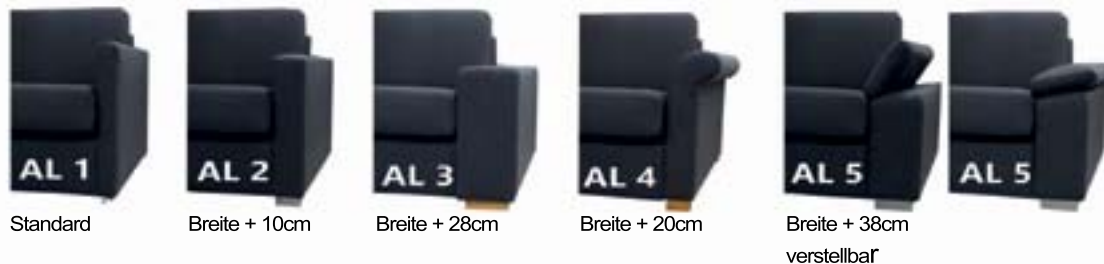

DAS SOFABETT.

ECKSOFA MIT RECAMIERE

Konzipierter Dauerschläfer mit:

- 14cm hohe Kaltschaummatratze, klebstofffrei
Bester Luft- und Feuchtigkeitsaustausch durch Offenporigkeit.
- Wahlweise: softe oder feste Kaltschaummatratze
- abnehmbarer, waschbarer Matratzenbezug
- Komfortschlafhöhe 56cm
- Holzfederleisten
- Sitzkissen durch Reißverschluss abnehmbar

Ecksofa mit Recamiere und Bettkasten

Liegefläche 90cm	Breite mit Armlehne 1	177x209cm	€ 2238
Liegefläche 130cm	Breite mit Armlehne 1	177x249cm	€ 2476
Liegefläche 150cm	Breite mit Armlehne 1	177x269cm	€ 2688

JUBILÄUMS - ANGEBOT

Liegefläche 170cm Breite mit Armlehne 1 177x289cm

~~€ 3590~~
€ 2990

Standard

Breite + 10cm

Breite + 28cm

Breite + 20cm

Breite + 38cm

verstellbar

Gesamthöhe 86cm Sitzhöhe 46cm Sitztiefe 56cm
Tiefe 97cm Tiefe mit ausgeklappter Funktion 214cm