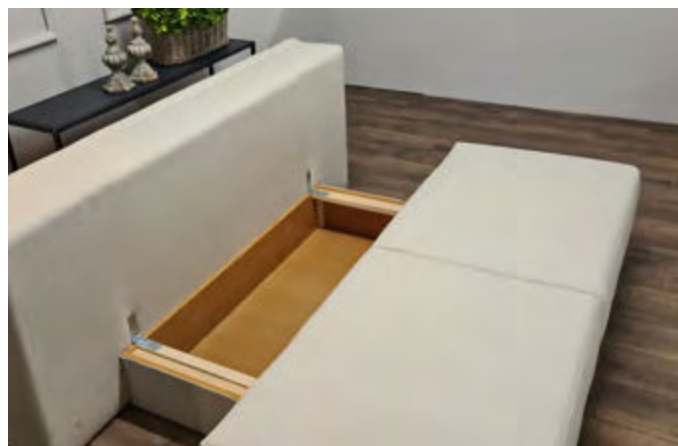

DESIGN DEIN SOFA.

by Sofa Depot

SCHLAFSOFA

KOMFORT SCHLAFSOFA

INKLUSIVE

- Federkernmatratzen
- integrierte Kaltschaumtopper beide Seiten
- große Liegefläche
160 x 200cm
- großer Bettkasten
- Holzrahmen
- 2x Rückenkissen
- 2x Armlehnkissen
- Holzeiste / Füße
Eiche, Buche, Schwarz
- 100 Stoffe

€ 1.485

Tiefe 113cm | Höhe 94cm | Sitztiefe 54cm | Sitzhöhe 44cm | Breite 200cm

sofadepot.de

Sofa Depot GmbH | von Bronsart Str 11 22885 Barsbüttel
info@sofadepot.de | +49 (0) 40 88 23 23 16