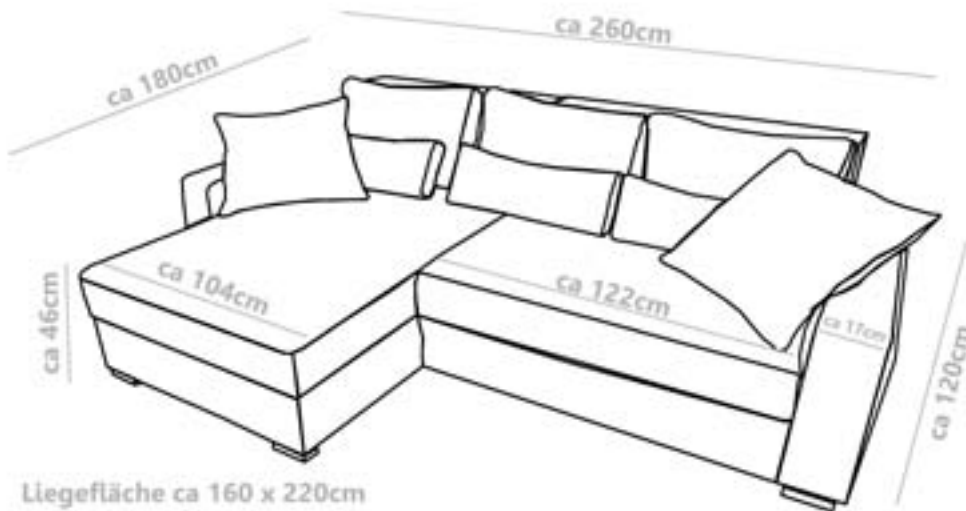

„ PALERMO “

- doppelter Federkern
- 8 Kissen
- Schlaffunktion
- zwei Bettkästen
- Matratzenschoner

Schenkel links / rechts ✓
200 Stoffe ✓
Kontrastnaht ✓
WEIß, SCHWARZ, BEIGE, BRAUN, HELLGRAU
1 Preis = 1299.- ✓

Höhe
ohne Kissen ca 83cm
mit Kissen bis 90cm

Liegefläche ca 160 x 220cm
Sitztiefe:
mit zwei Rückenkissen ca 50cm
mit einem Rückenkissen und einem Nierenkissen ca 60cm
mit einem Rückenkissen ca 78cm
ohne Kissen ca 102cm