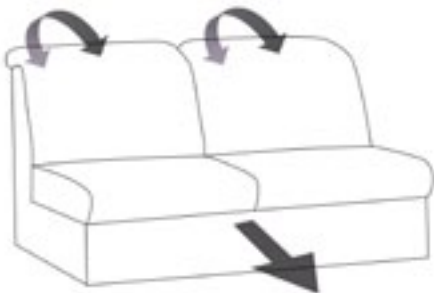

BALO - Module

inklusive
verstellbare Rückenlehnen

Modul 1-Sitzer mit Abschlusschocker
Breite 125cm € 399

1-Sitzer mit Armlehne
Breite 113cm € 429

Modul 2-Sitzer mit Abschlusschocker
Breite 198cm € 578

Modul 2-Sitzer mit Schlaffunktion und AL
Breite 183cm € 698

1-Sitzer ohne Armlehnen
Breite 110cm € 299

Eckmodul
Breite 109cm € 399

2-Sitzer mit Schlaffunktion ohne AL
Breite 143cm € 657

Recamiere links oder rechts
Breite 115 x 195cm € 649

Hocker
65 x 125cm € 199

Sitzhöhe:	41cm	Gesamthöhe
Sitztiefe:	61cm	Lehne unten: 84cm
Gesamttiefe:	108cm	Lehne oben: 100cm