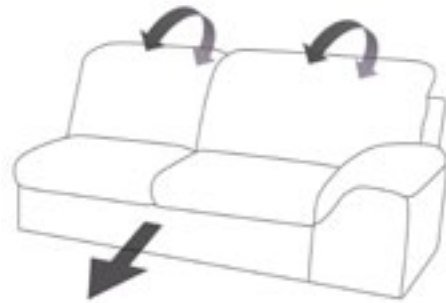

BALO - Module

inklusive
verstellbare Rückenlehnen

Modul 1-Sitzer mit Abschlusschocker
Breite 125cm € 399

1-Sitzer mit Armlehne
Breite 113cm € 429

Modul 2-Sitzer mit Abschlusschocker
Breite 198cm € 578

Modul 2-Sitzer mit Schlaffunktion und AL
Breite 183cm € 698

1-Sitzer ohne Armlehnen
Breite 110cm € 299

Eckmodul
Breite 109cm € 399

2-Sitzer mit Schlaffunktion ohne AL
Breite 143cm € 657

Recamiere links oder rechts
Breite 115 x 195cm € 649

Hocker
65 x 125cm € 199

Sitzhöhe:	41cm	Gesamthöhe
Sitztiefe:	61cm	Lehne unten: 84cm
Gesamttiefe:	108cm	Lehne oben: 100cm