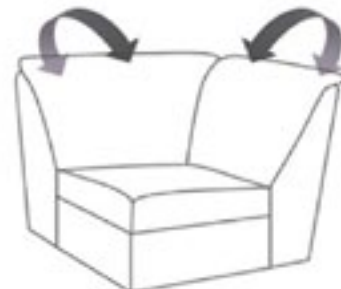

BALO - Module

inklusive
verstellbare Rückenlehnen

Modul 1-Sitzer mit Abschlusschocker
Breite 125cm € 399

1-Sitzer mit Armlehne
Breite 113cm € 429

Modul 2-Sitzer mit Abschlusschocker
Breite 198cm € 578

Modul 2-Sitzer mit Schlaffunktion und AL
Breite 183cm € 698

1-Sitzer ohne Armlehnen
Breite 110cm € 299

Eckmodul
Breite 109cm € 399

2-Sitzer mit Schlaffunktion ohne AL
Breite 143cm € 657

Recamiere links oder rechts
Breite 115 x 195cm € 649

Hocker
65 x 125cm € 199

Sitzhöhe:	41cm	Gesamthöhe
Sitztiefe:	61cm	Lehne unten: 84cm
Gesamttiefe:	108cm	Lehne oben: 100cm