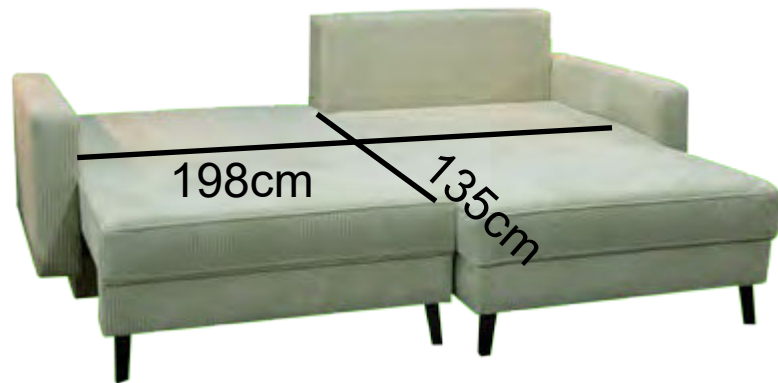

DESIGN DEIN SOFA.

by Sofa Depot

inklusive

- Federkern
- Schlaffunktion
- Bettkasten
- Easy-Funktion
- Schenkelwahl
- 100 Stoffe

€ 1.990

Sitzhöhe 45cm

Sitztiefe 55cm

Gesamthöhe
mit Kissen 88cm
ohne Kissen

Armlehnenhöhe 65cm

Gesamttiefe 101cm

— KLEINE ECKSOFAS —

ECKSOFA DESIGN NO 5

mit Schlaffunktion | Bettkasten

links oder rechts