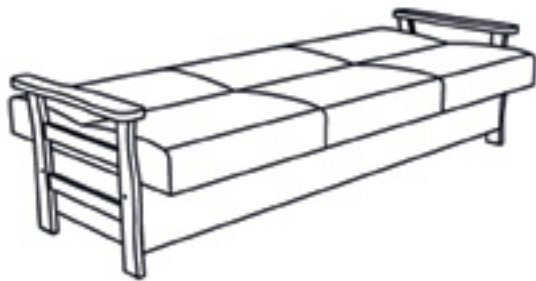

USEDOM

Kippschlafsofa mit Bettkasten und Federkern

Liegefläche 96 x 165cm Gesamtbreite 180cm € 649

Liegefläche 96 x 185cm Gesamtbreite 200cm € 699

Liegefläche 96 x 205cm Gesamtbreite 220cm € 749

Sessel

Breite 67cm € 299

Sitzhöhe: 47cm Sitztiefe: 50cm Höhe: 90cm Gesamttiefe: 75cm

Kippschlafsofa Usedom