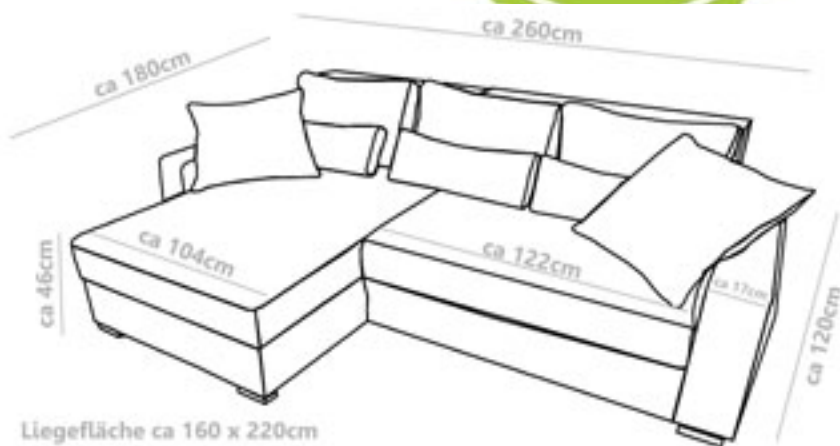

SOFA DEPOT

„PALERMO“  
180 x 260cm

inklusive:

- Schlafffunktion ✓
- Federkern ✓
- zwei Bettkästen ✓
- 8 Kissen
- links oder rechts ✓
- 200 Stoffe ✓
- auch mehrfarbig ✓

€ 1299.-

Höhe  
ohne Kissen ca 83cm  
mit Kissen bis 90cm

Liegefläche ca 160 x 220cm  
Sitztiefe:  
mit zwei Rückenkissen ca 50cm  
mit einem Rückenkissen und einem Nierenkissen ca 60cm  
mit einem Rückenkissen ca 78cm  
ohne Kissen ca 102cm

größtes Packstück: 190/115/70cm  
Anzahl Colli: 3  
Kubikmeter: 3