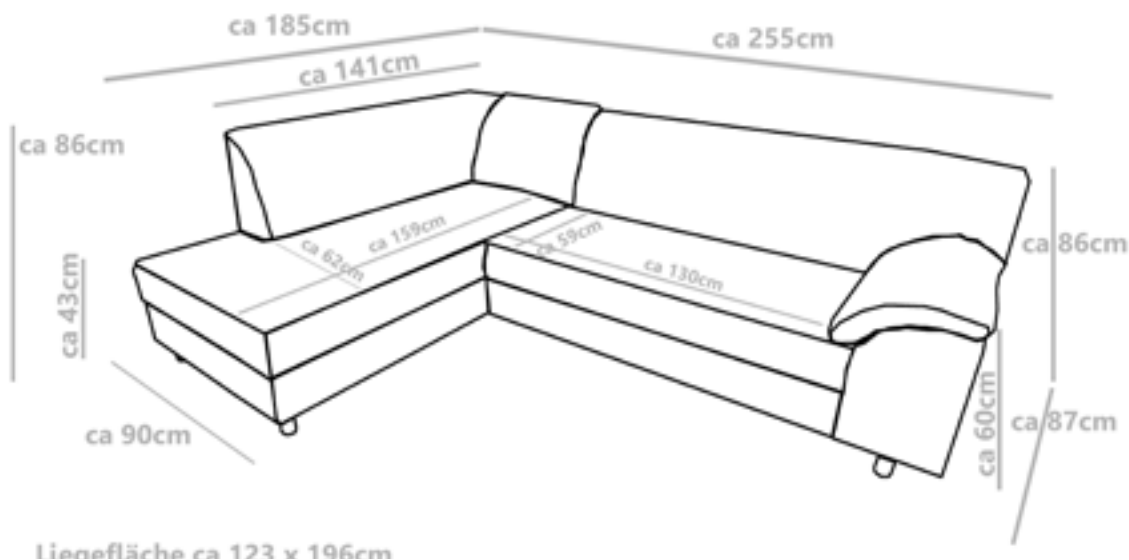

## „LAGO de LUXE PLUS“ 185 x 255cm

### inklusive:

- Schlafffunktion ✓
- Relaxfunktion ✓
- Bettkasten ✓
- Federkern ✓
- Kissen ✓
- 200 Stoffe ✓
- links oder rechts ✓

€ **899.-**

größtes Packstück: 195/95/88cm  
Anzahl Colli: 2  
Kubikmeter: 2,5