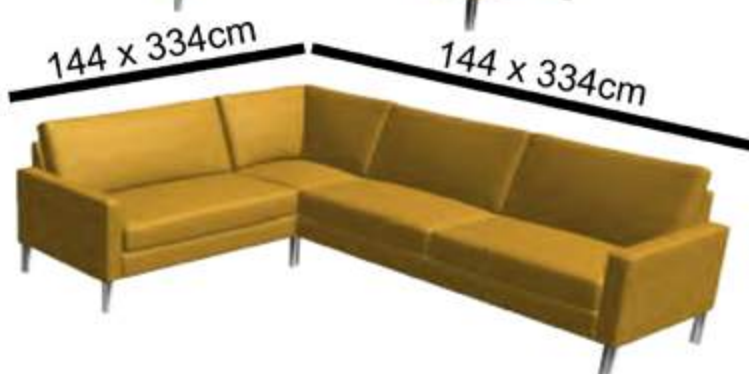

Ecksofas mit Ottomane inklusive:

- Sitzhöhe 40 - 55cm
- Sitztiefe 43 - 77cm
- Armlehne Breite 10 - 30cm
Höhe 58 - 71cm
- Tonnentaschenfederkern
- Sitzkomfort weich | mittel | fest
- Sitzfläche geteilt oder durchgehend
- Fußwahl
- 150 Stoffe

Jede Größe ist möglich. Bitte benutzen Sie den 3D - Konfigurator.

Beispiele:

Beispiel:

184 x 144cm € 4.887

214 x 244cm € 5.985

Beispiel:

184 x 234cm € 5.896

234 x 244cm € 6.786