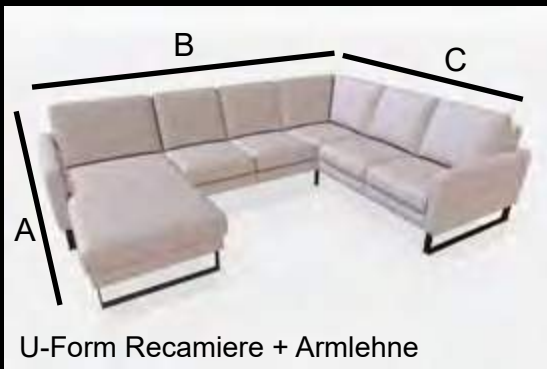

XL-Rec. Breite +20cm +€199
 XXL-Rec. Breite +40cm +€378

U-Form Recamiere + Ottomane

1-Sitzer Zwischenelement

178 x 266 x 224cm	€ 3.345
178 x 276 x 224cm	€ 3.395
178 x 286 x 224cm	€ 3.445
178 x 296 x 224cm	€ 3.495
178 x 306 x 224cm	€ 3.545

2-Sitzer Zwischenelement

178 x 326 x 224cm	€ 3.645
178 x 346 x 224cm	€ 3.745
178 x 366 x 224cm	€ 3.845
178 x 386 x 224cm	€ 3.945

U-Form Recamiere + Armlehne

<u>A</u>	<u>B</u>	<u>C</u>	
178cm	266cm	172cm	
	276cm	182cm	
	286cm	192cm	
	296cm	202cm	
	306cm	212cm	
	<u>B1</u>	<u>C1</u>	
	326cm	232cm	
	346cm	252cm	
	366cm	272cm	
	386cm	292cm	
A + B + C		=	€ 3.945
A + B + C1		=	€ 4.445
A + B1 + C		=	€ 4.445
A + B1 + C1		=	€ 4.745

2-Sitzer Zwischenelement

178 x 321 x 178cm	€ 3.195
178 x 341 x 178cm	€ 3.295
178 x 361 x 178cm	€ 3.395
178 x 381 x 178cm	€ 3.495

XL-Rec. Breite +20cm +€199
XXL-Rec. Breite +20cm +€378

DESIGN DEIN SOFA

IMMER INKLUSIVE
DEINE DESIGN-MÖGLICHKEITEN