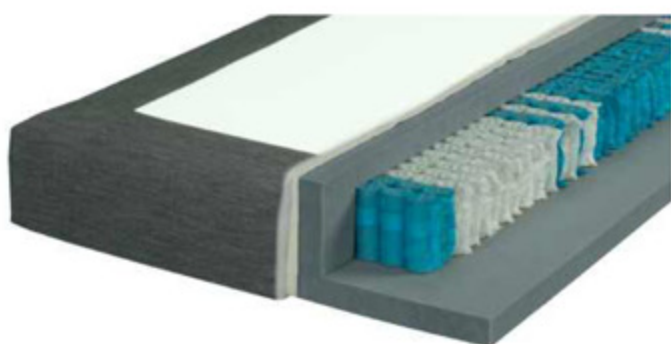

120 x 200cm € 1.285

180 x 200cm € 2.195

140 x 200cm € 1.745

200 x 200cm € 2.389

BESSER SCHLAFEN

sofadepot.de/boxspringbetten

MADE
IN
GERMANY

FÜR LANGSCHLÄFER LUXUS NO I

INKLUSIVE

Matratze

Microtaschenfederkern
1000 Federn auf 1x2m
Härtegrad 2 oder 3

Kopfteil

Fußwahl

Metall

Holz: buche, wenge,
schwarz, weiß

Stoffwahl