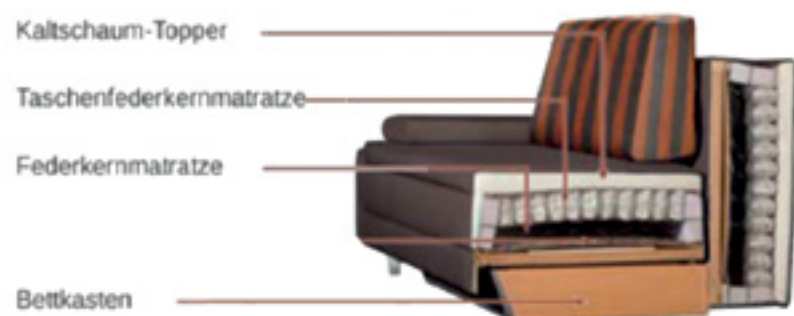

SCHLAFSOFA
ROBERTO

inklusive

Boxspring

**Kaltschaumtopper
gesamte Liegefläche**

**extra breite Liege-
fläche 150x200cm**

Bettkasten

4 Kissen

Schwebefunktion

Komfortsitzhöhe 53cm

150 Stoffe

~~**€ 1899**~~

nur € 1348

Breite ca 200cm

Höhe 85cm mit Kissen 93cm Sitzhöhe 53cm Sitztiefe ca 55cm Tiefe 107cm

sofapod.de