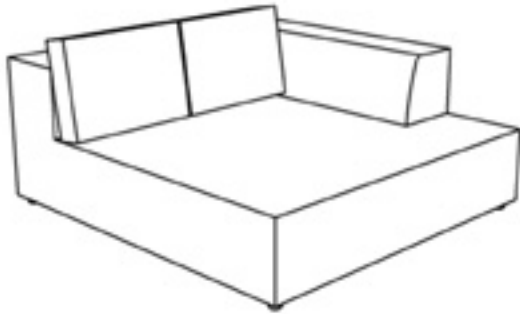

TOM TAILOR
 EST. 1962

Einzelrecamiere
 Breite 120cm € 799
 Breite 135cm € 849
 Breite 150cm € 899

Bigsofa
 Breite 240cm € 1199
 Breite 270cm € 1299
 Breite 300cm € 1499

Breite 147cm € 699

62 x 122cm € 199
 122 x 122cm € 349

”
BIG CUBE STYLE
 “

Ecksofa mit Recamiere S
 Breite der Recamiere 120cm

160 x 240cm € 1379
 160 x 255cm € 1479
 160 x 270cm € 1538

Ecksofa mit Recamiere M
 Breite der Recamiere 135cm

160 x 255cm € 1399
 160 x 270cm € 1489
 160 x 285cm € 1558

Ecksofa mit Recamiere XL
 Breite der Recamiere 150cm

160 x 270cm € 1449
 160 x 285cm € 1558
 160 x 300cm € 1649

Höhe 66cm mit Kissen 83cm Gesamttiefe 129cm Sitztiefe 90cm mit Kissen 73cm
 Sitzhöhe 36cm