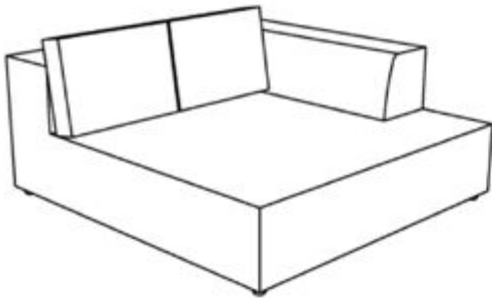

# ” BIG CUBE STYLE “

Einzelrecamiere

Breite 120cm € 1199

Breite 135cm € 1249

Breite 150cm € 1299

Bigsofa

Breite 240cm € 1590

Breite 270cm € 1729

Breite 300cm € 1859

Breite 147cm € 990

62 x 122cm € 349

122 x 122cm € 599

Ecksofa mit Recamiere S  
Breite der Recamiere 120cm

160 x 240cm € 1890

160 x 255cm € 2190

160 x 270cm € 2390

Ecksofa mit Recamiere M  
Breite der Recamiere 135cm

160 x 255cm € 1795

160 x 270cm € 1895

160 x 285cm € 2390

Ecksofa mit Recamiere XL  
Breite der Recamiere 150cm

160 x 270cm € 2290

160 x 285cm € 2390

160 x 300cm € 2490

Höhe 66cm mit Kissen 83cm    Gesamttiefe 129cm    Sitztiefe 90cm mit Kissen 73cm  
Sitzhöhe 36cm