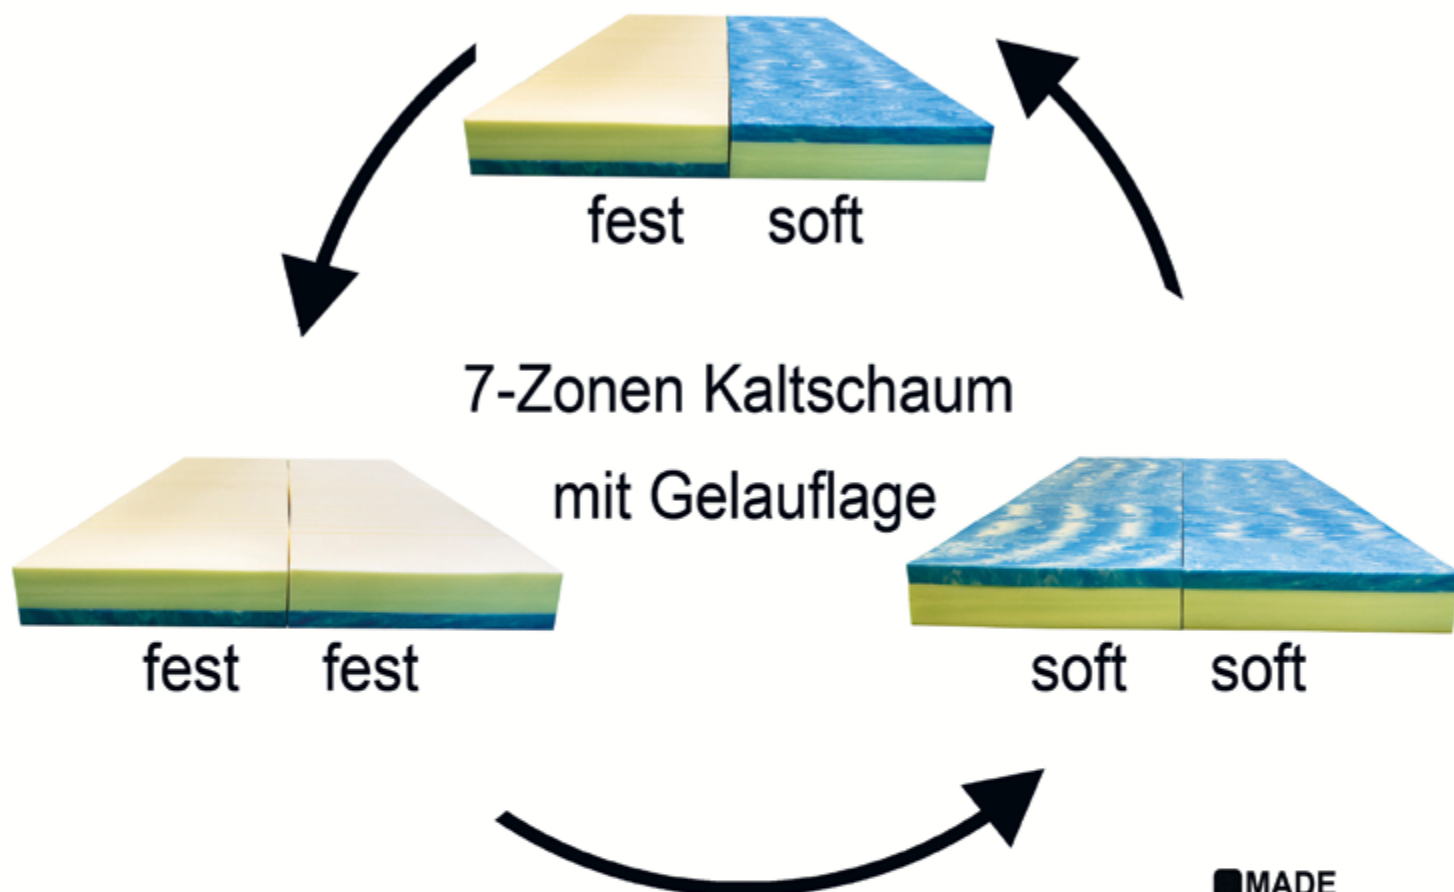

DIE NEUHEIT!

2 Wende - Matratzen in einem Bezug.

**MADE
IN
GERMANY**

- **20cm** hohe - Kaltschaummatratze
- abnehmbarer Matratzenbezug, bei 60°C waschbar
- breite Holzfederleisten
- Rückenverstellung

2-Sitzer

Liegefläche 120cm Gesamtbreite 185cm
Sofa Depot Stoffkollektion €2690

Liegefläche 140cm Gesamtbreite 205cm
Sofa Depot Stoffkollektion € 2745

Liegefläche 160cm Gesamtbreite 225cm
Sofa Depot Stoffkollektion € 2990