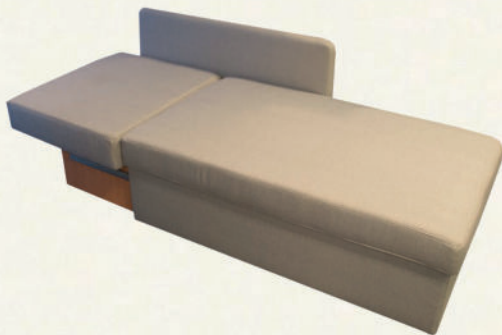

SCHLAFSOFA
AMANDA

links

rechts

inklusive

Bettkasten

Lattenrost

Federkern

1 Rückenkissen

150 Stoffe

nur € 849

Breite 142cm ausgezogen 200cm

Höhe 68cm mit Kissen 86cm Sitzhöhe 43cm Sitztiefe 55 - 77cm Tiefe 87cm