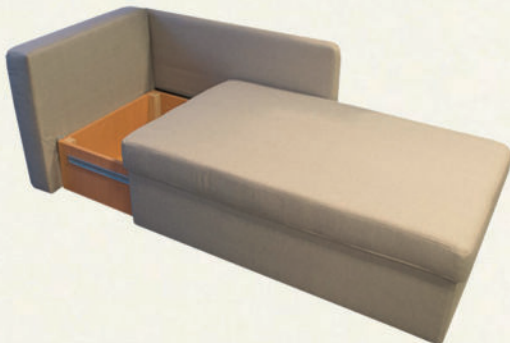

SCHLAFSOFA
AMANDA

links

rechts

inklusive

Bettkasten

Lattenrost

Federkern

1 Rückenkissen

150 Stoffe

nur € 849

Breite 142cm ausgezogen 200cm

Höhe 68cm mit Kissen 86cm Sitzhöhe 43cm Sitztiefe 55 - 77cm Tiefe 87cm